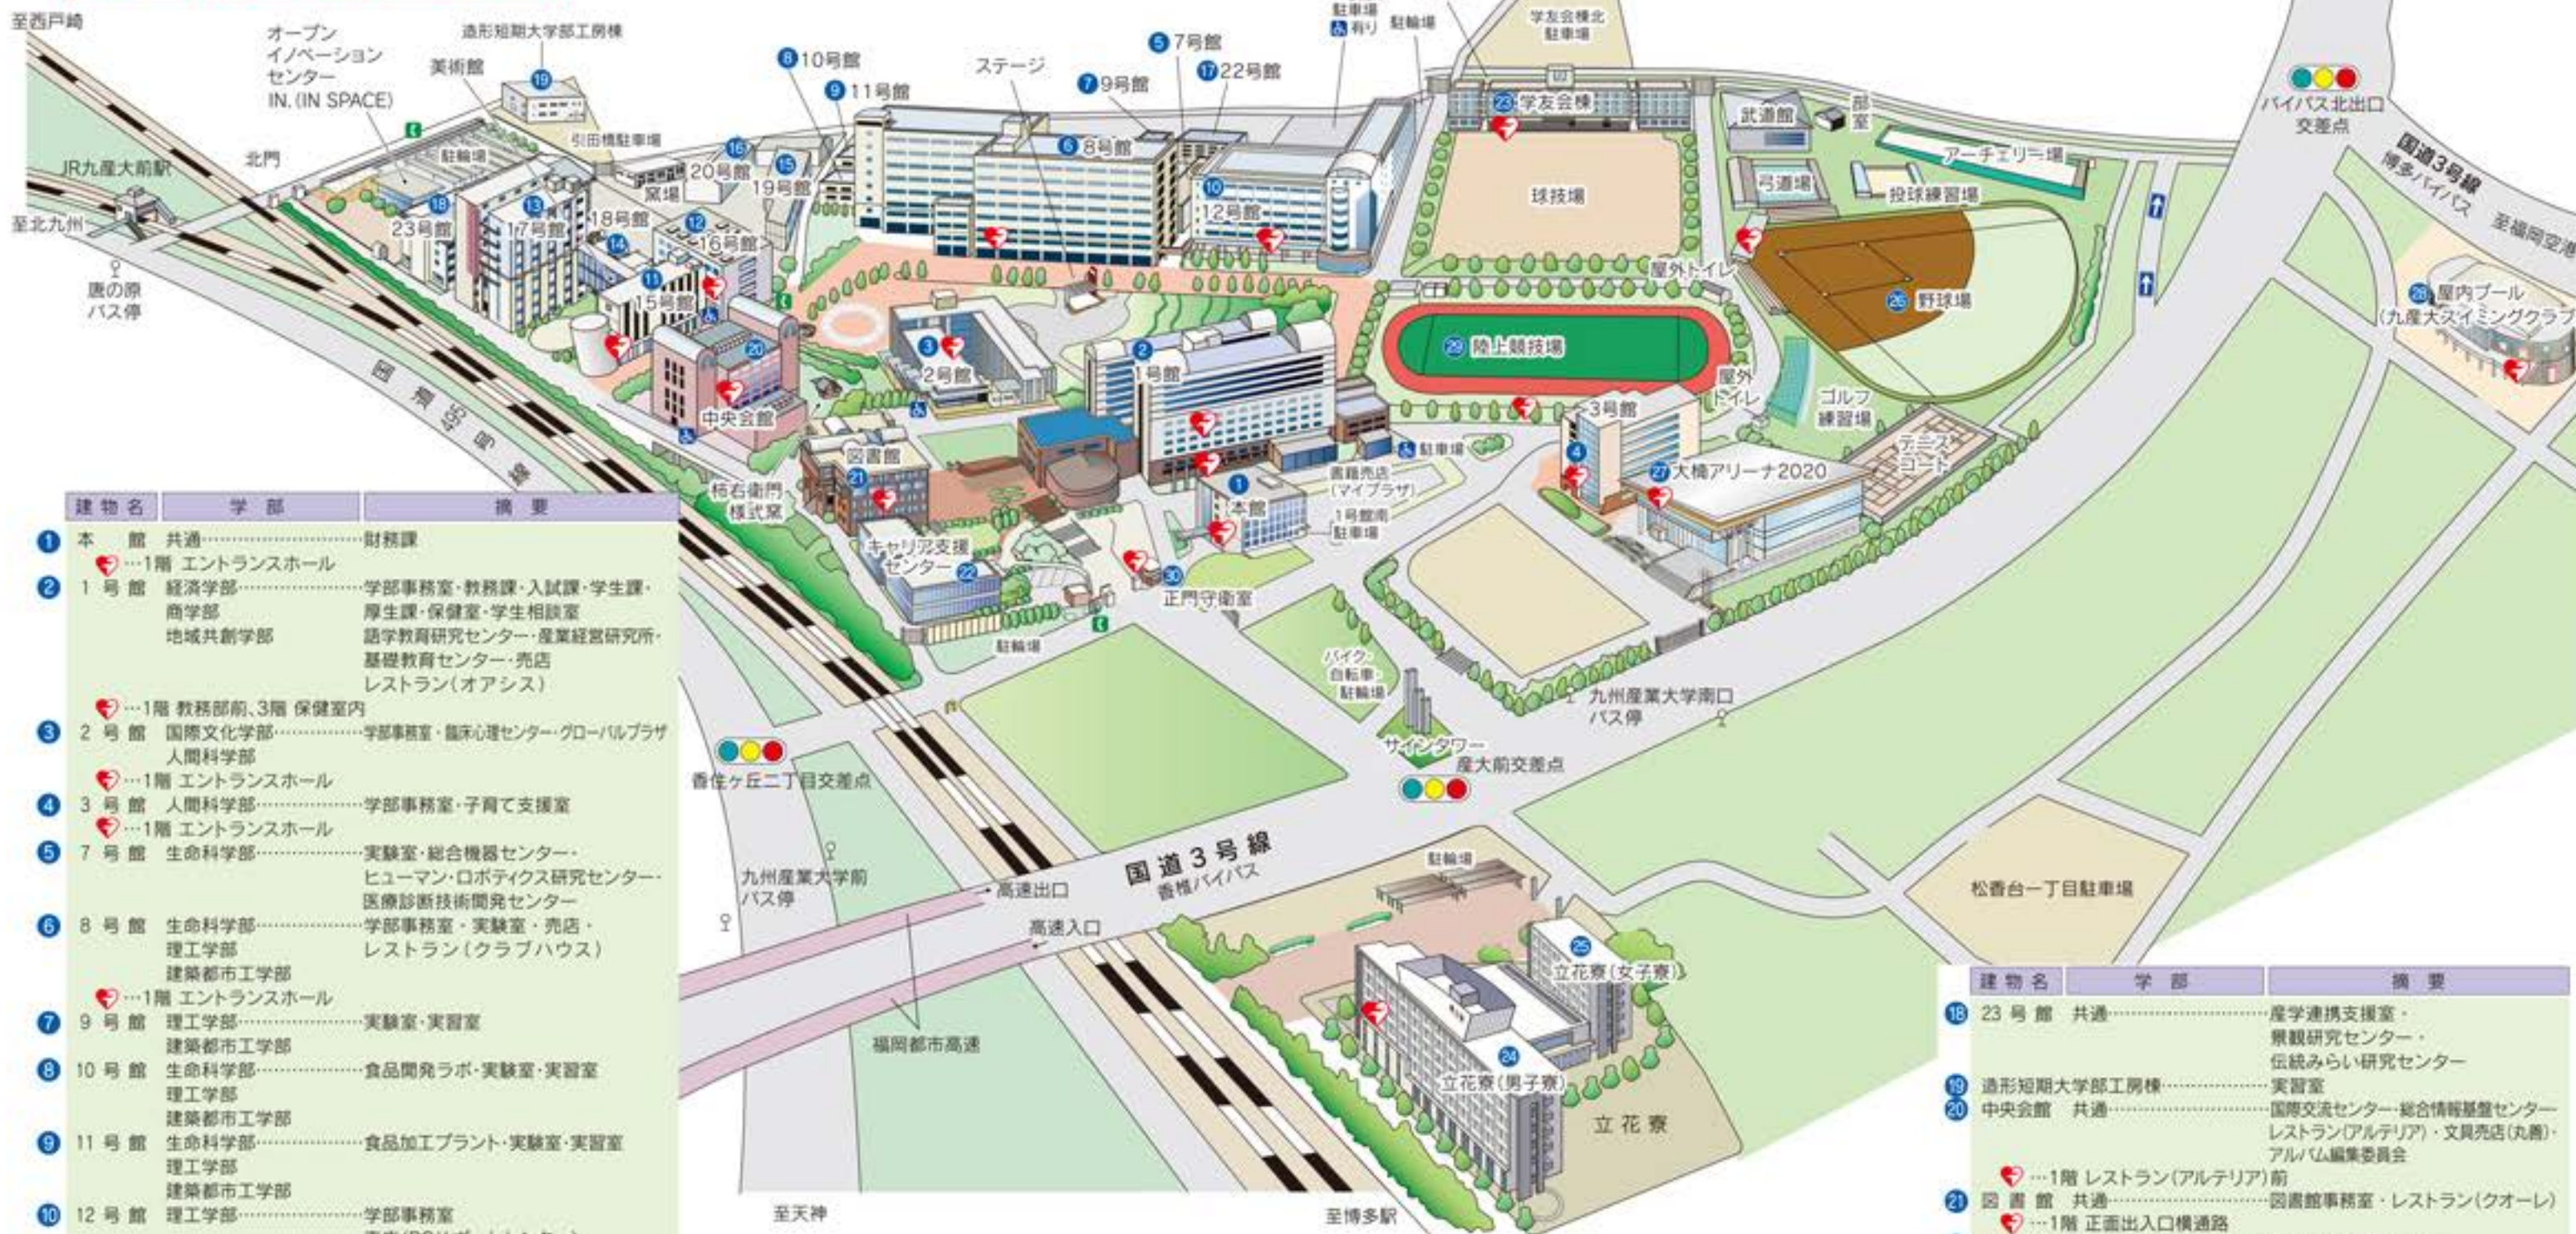

学内案内図

建物名	学部	概要
1 本館	共通	財務課
2 1号館	経済学部 商学部 地域共創学部	学部事務室・教務課・入試課・学生課・ 厚生課・保健室・学生相談室 語学教育研究センター・産業経営研究所・ 基礎教育センター・売店 レストラン(オアシス)
3 2号館	国際文化学部 人間科学部	学部事務室・臨床心理センター・グローバルプラザ 人間科学部
4 3号館	人間科学部	学部事務室・子育て支援室
5 7号館	生命科学部	実験室・総合機器センター・ ヒューマン・ロボティクス研究センター・ 医療診断技術開発センター
6 8号館	生命科学部 理工学部 建築都市工学部	学部事務室・実験室・売店・ レストラン(クラブハウス)
7 9号館	理工学部 建築都市工学部	実験室・実習室
8 10号館	生命科学部 理工学部 建築都市工学部	食品開発ラボ・実験室・実習室
9 11号館	生命科学部 理工学部 建築都市工学部	食品加工プラント・実験室・実習室
10 12号館	理工学部	学部事務室 売店(PCサポートセンター)
11 15号館	芸術学部・造形短期大学部	学部事務室・美術館・ 芸術学部アートギャラリー・ 売店(カフェエボザール)・実習室
12 16号館	芸術学部・造形短期大学部	芸術表現学科・学部事務室
13 17号館	芸術学部	写真・映像メディア学科・ビジュアル デザイン学科・ソーシャルデザイン学科
14 18号館	芸術学部	芸術表現学科・生活環境デザイン 学科共同工房センター
15 19号館	芸術学部	芸術表現学科・生活環境デザイン学科 実習室・共同工房センター
16 20号館	芸術学部	芸術表現学科実習室・共同工房センター
17 22号館	建築都市工学部	実験室・実験室

建物名	学部	概要
18 23号館	共通	産学連携支援室・ 景観研究センター・ 伝統みらい研究センター
19 造形短期大学部工務棟		実習室
20 中央会館	共通	国際交流センター・総合情報基盤センター レストラン(アルテリア)・文具売店(丸善)・ アルバム編集委員会
21 図書館	共通	図書館事務室・レストラン(クオーレ)
22 キャリア支援センター		キャリア支援センター
23 学生会棟		学生会サークル部室
24 立花寮(男子寮)		中央棟出入口
25 立花寮(女子寮)		2階 事務室内
26 野球場		バックネット裏本部内
27 大橋アリーナ2020		健康スポーツ科学センター事務室
28 屋内プール		2階エントランスホール
29 陸上競技場		スタンド
30 正門守衛室		守衛室内

= AED設置場所